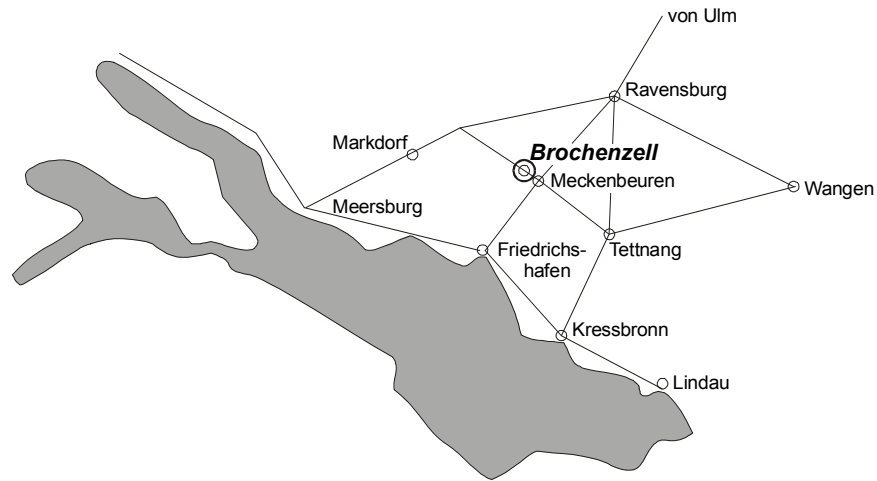

So findet Ihr Brochenzell

**22. JULI 2012
IN BROCHENZELL**

TERMIN

Sonntag, 22. Juli 2012, 10.00 Uhr

ORTBogenanlage des SV Brochenzell in 88074
Meckenbeuren/Brochenzell (Eugen-Bolz-Str. 20)**KLASSEN****Recurvebogen, Compoundbogen**