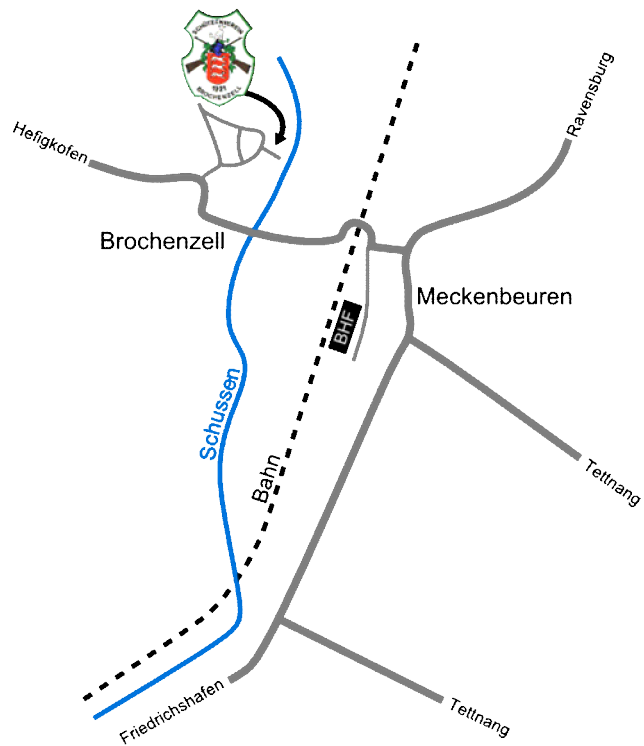

So findet Ihr Brochenzell

**22. JULI 2012
IN BROCHENZELL**

TERMIN

Sonntag, 22. Juli 2012, 10.00 Uhr

ORTBogenanlage des SV Brochenzell in 88074
Meckenbeuren/Brochenzell (Eugen-Bolz-Str. 20)**KLASSEN****Recurvebogen, Compoundbogen**